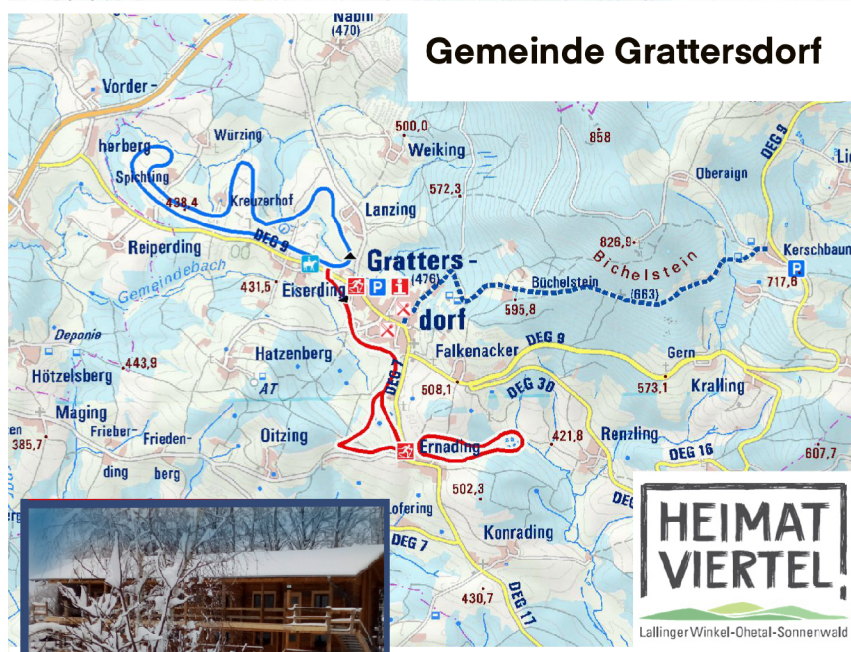

Langlaufen im Sonnenwald

Im Sonnenwald finden Langläufer ein breites Angebot bestens gespurrter Loipen verschiedenster Schwierigkeitsstufen. Egal ob klassischer Langlauf oder Skating-Technik — für jeden Geschmack die passende Loipe.

— SCHUH-SPORT —

OSWALD

TEXTILDRUCK

WINTERSPORT

FUSSBALL

Service & Verleih

Schulstraße 3
94508 Schöllnach
Tel. 09903-337
info@sport-oswald.de
www.sport-oswald.de

Dem Wald ganz nah:
Romantischer Winterurlaub in urigen Hüttenappartements

Reiterhof Mühlbauer
Untere Hofmark 36
94541 Grattersdorf
Loipeneinstieg 3 min
www.reiterhof-muehlbauer.de
info@reiterhof-muehlbauer.de
Tel.: 09904-846510